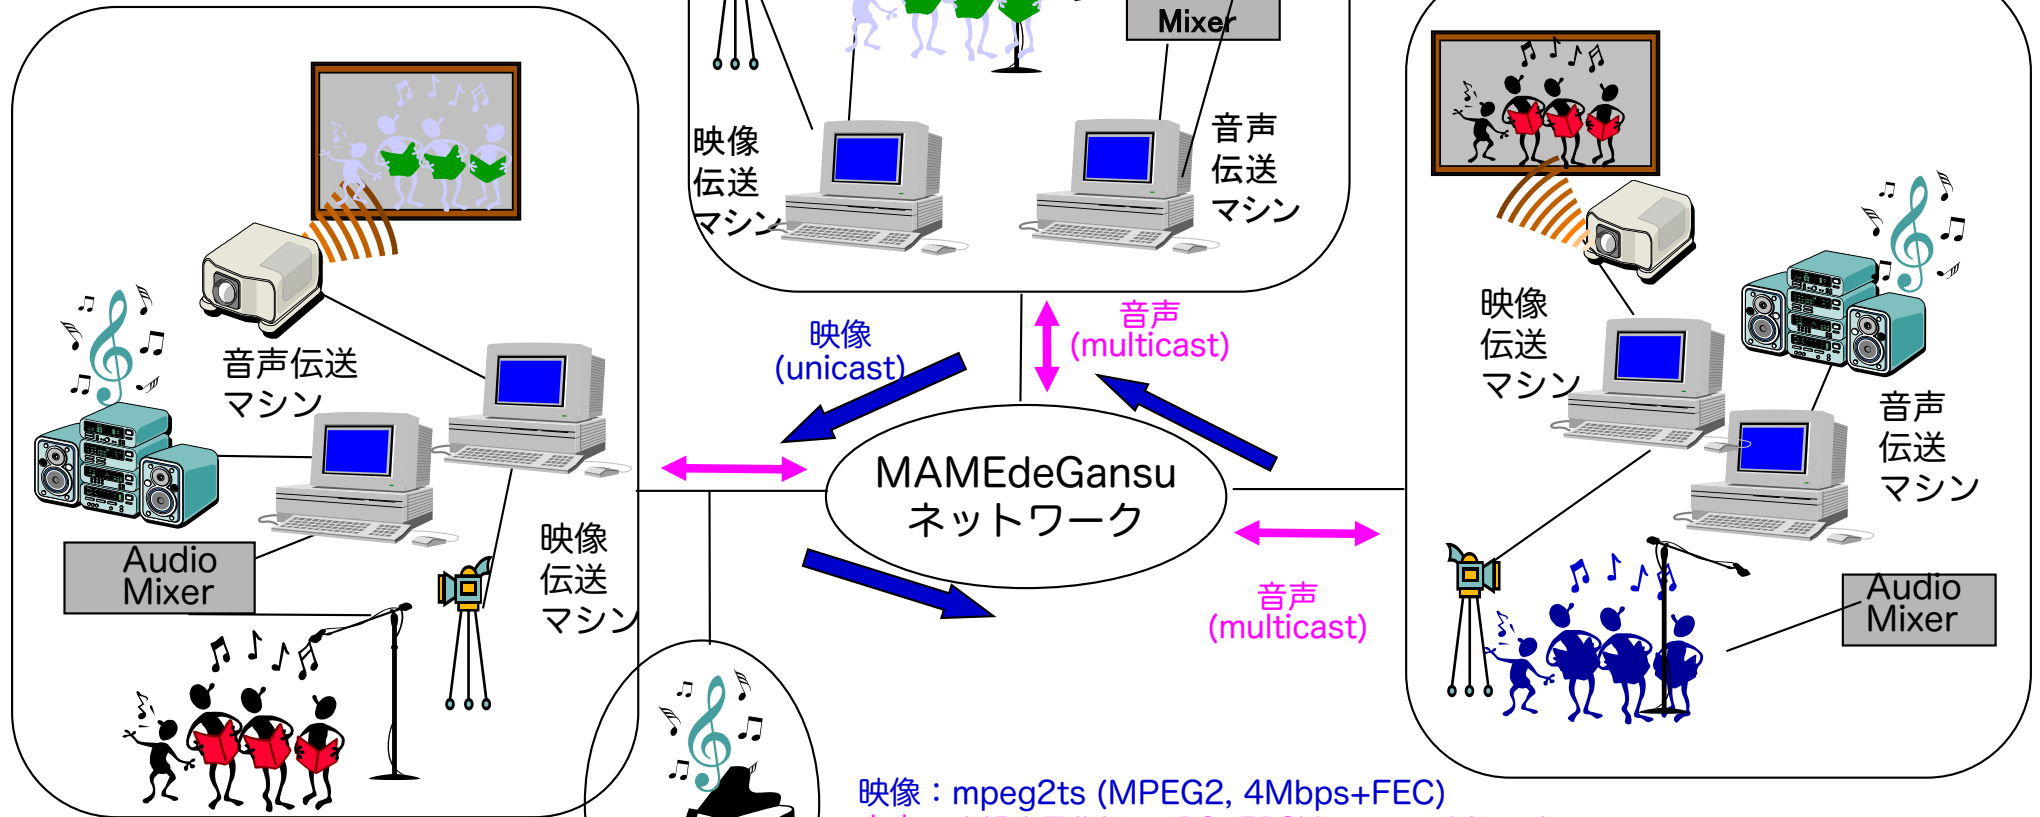

3地点遠隔合唱 実験システム構成図

広島市立基町高等学校

広島市立南観音小学校

広島市立白島小学校

映像 : mpeg2ts (MPEG2, 4Mbps+FEC)
音声 : MRAT (Linear16, 512kbps, multicast)
映像・音声伝送マシン : Linux PC
MPEG2デコーダ : Optibase
MPEG2エンコーダ : Kfir LinuxTV