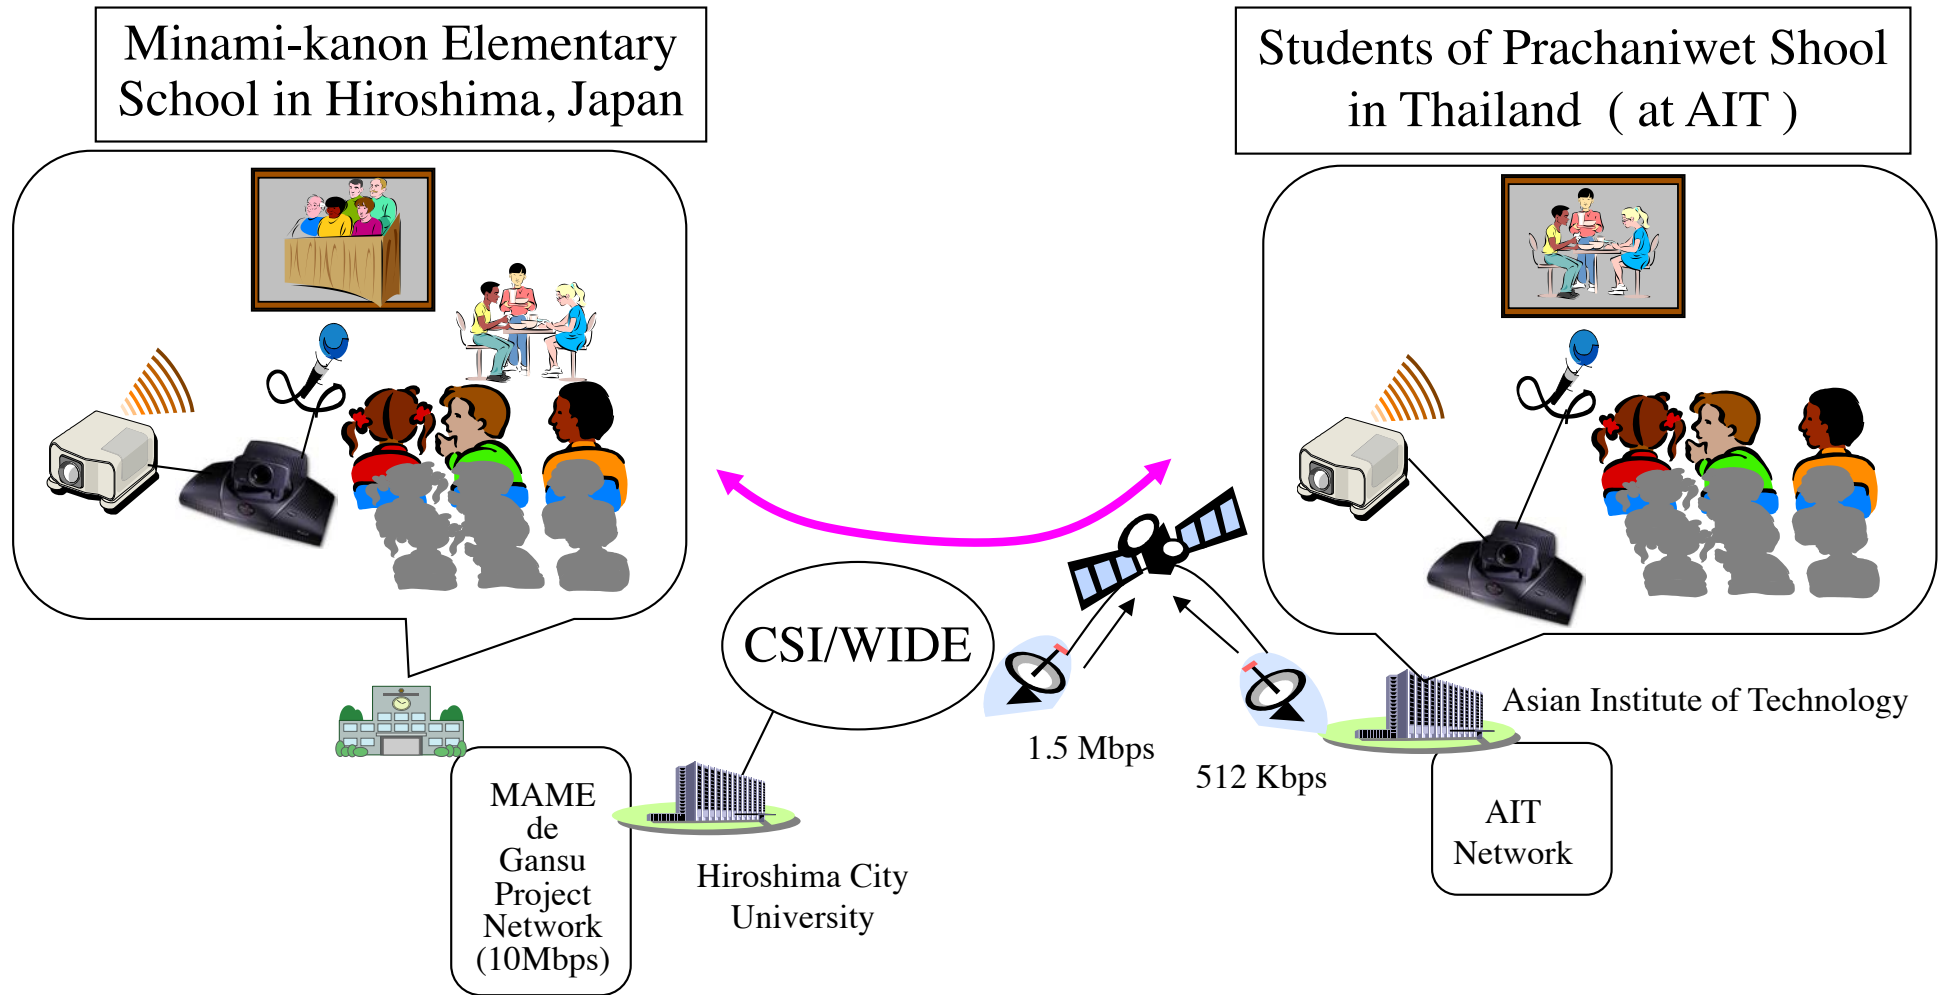

- 広島地域の高度マルチメディア通信に関する研究プロジェクト
 - 主催：特定非営利活動法人中国・四国インターネット協議会
 - 平成13年度～14年度
 - 活動メンバ：大学教員、学生と小中高等学校の教員が中心
- 接続校
 - 平成13年度：小学校9校、地元地域コミュニティなど
 - 平成14年度：小学校5校，中・高校3校
- ネットワーク構成
 - 10～100Mbpsの広域イーサネットの利用
 - 他の高速ネットワークとの接続（JGN，WIDE、県域ネットワーク等）
- 支援：多くのネットワーク研究活動プロジェクト、個人から

■ 直接交流との組み合わせの効果

■ 平成13年度は10回、平成14年度19回

高品質映像伝送：

Robst(mpeg2ts)
(広島大学開発)

- ・ MPEG2 SD/HD, DV映像の伝送
- ・ 前方誤り訂正(FEC) 使用

多目的音声伝送：mrat

(広島市立大学開発)

- ・ 低遅延化：処理遅延70ms未満
- ・ F E C使用

3地点遠隔合唱 実験システム構成図

広島市立基町高等学校

広島市立南観音小学校

広島市立白島小学校

映像 : mpeg2ts (MPEG2, 4Mbps+FEC)
 音声 : MRAT (Linear16, 512kbps, multicast)
 映像・音声伝送マシン : Linux PC
 MPEG2デコーダ : Optibase
 MPEG2エンコーダ : Kfir LinuxTV

広島市立南観音小学校⇔ プラチャニウエット小・中学校 (タイ、バンコク)

ユビキタス (IoT?) 実験

- IPv6を用いたユビキタス実験
 - 遠隔監視、遠隔制御
- 路面電車デジタルサイネージ
- ICカードによるクーポン利用実験
- 「ICTを活用した国際会議等の会議運営支援システム」の開発
- 広島市をフィールドとした環境ICT利活用実証

76th IETF
(2009) でも実
証実験

高校生IPv6実験

2004～2006年度

- 佐賀の工業高校：情報家電を備えた住宅模型IPv6ハウスを作成し、情報家電の遠隔操作に成功
- 広島市立広島工業高校：ビルの様々な電気機器の遠隔制御に利用されているLonWorksネットワークに注目し、IPv6を利用して機器を制御する実験。学校の一室の照明の制御や、温度・湿度センサ情報の取得
- 広島大学附属福山中・高等学校と広島市立広島工業高校：生徒が制作したIPv6制御システムを用いて、互いに相手校の家電機器やロボットの操作