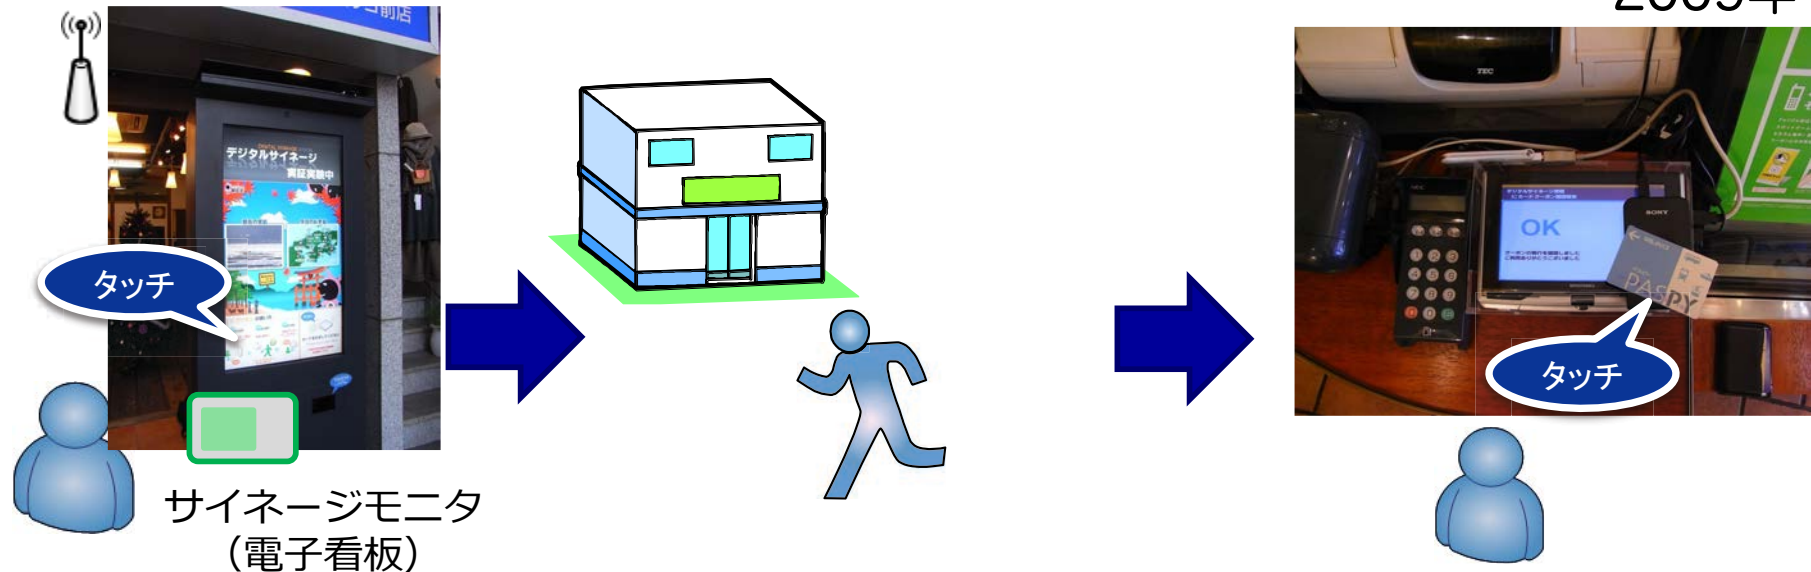

ユビキタス (IoT?) 実験

- IPv6を用いたユビキタス実験
 - 遠隔監視、遠隔制御
- 路面電車デジタルサイネージ
- ICカードによるクーポン利用実験
- 「ICTを活用した国際会議等の会議運営支援システム」の開発
- 広島市をフィールドとした環境ICT利活用実証

76th IETF
(2009) でも実
証実験

高校生IPv6実験

2004～2006年度

- 佐賀の工業高校：情報家電を備えた住宅模型IPv6ハウスを作成し、情報家電の遠隔操作に成功
- 広島市立広島工業高校：ビルの様々な電気機器の遠隔制御に利用されているLonWorksネットワークに注目し、IPv6を利用して機器を制御する実験。学校の一室の照明の制御や、温度・湿度センサ情報の取得
- 広島大学附属福山中・高等学校と広島市立広島工業高校：生徒が制作したIPv6制御システムを用いて、互いに相手校の家電機器やロボットの操作

路面電車デジタルサイネージ実証実験

ICカードによるクーポン利用実験

2009年

電子看板を見て
Felica対応ICカードをかざ
すことでクーポンを発行！

有効期限内に
お店に向かい…

クーポン確認端末
確認端末で
チェックすることで
クーポン利用！

- サイネージモニタ 2箇所、クーポン端末4店舗に設置
- ネットワークはXGPやHSDPA利用

ICTを活用した国際会議等運営支援システム