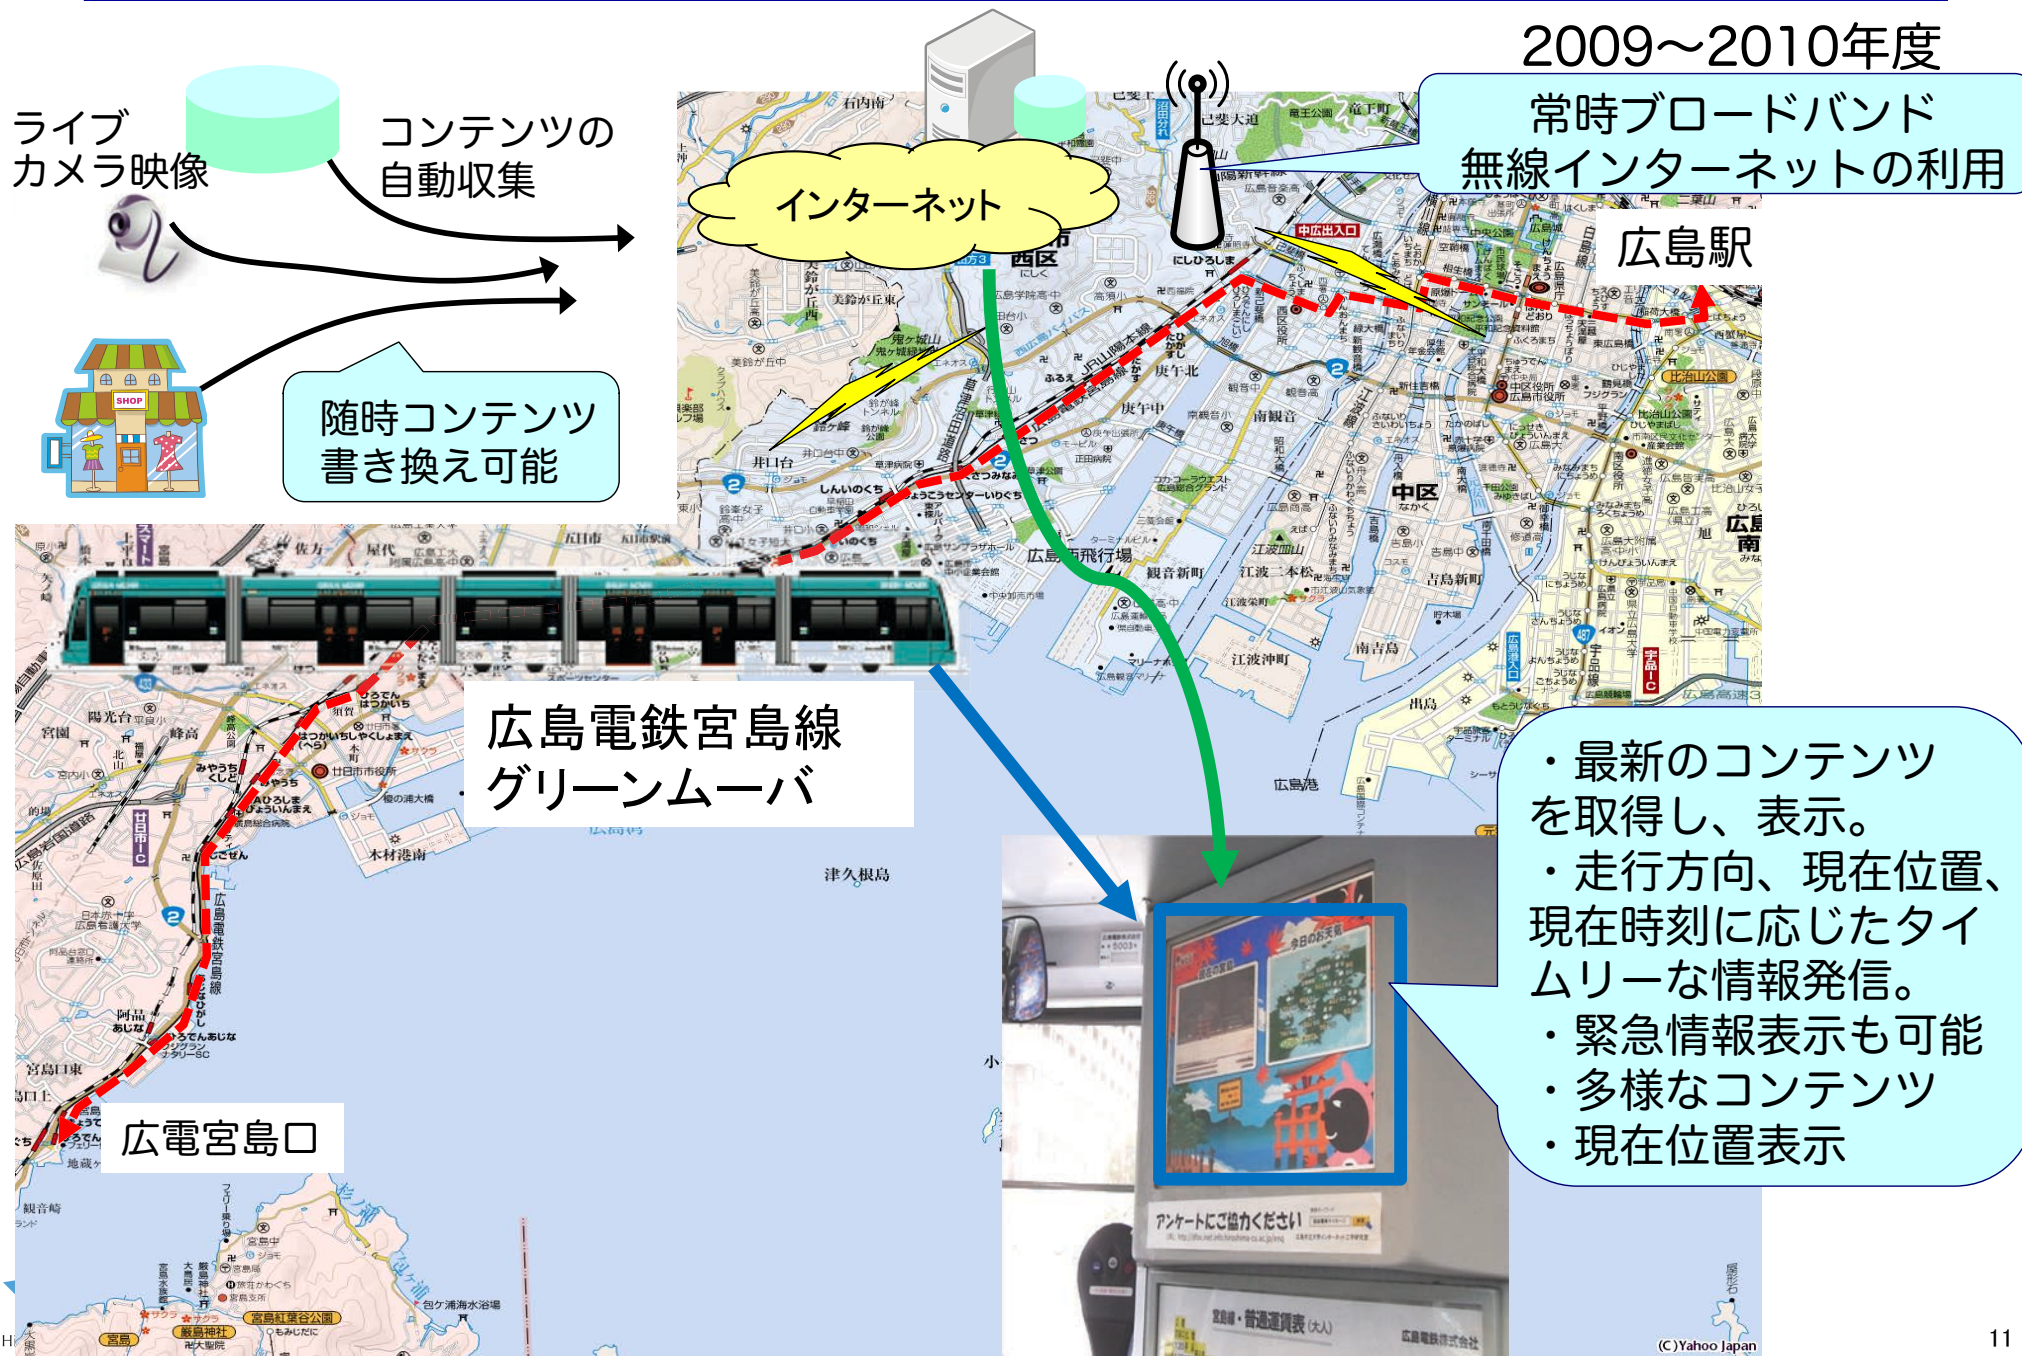

路面電車デジタルサイネージ実証実験