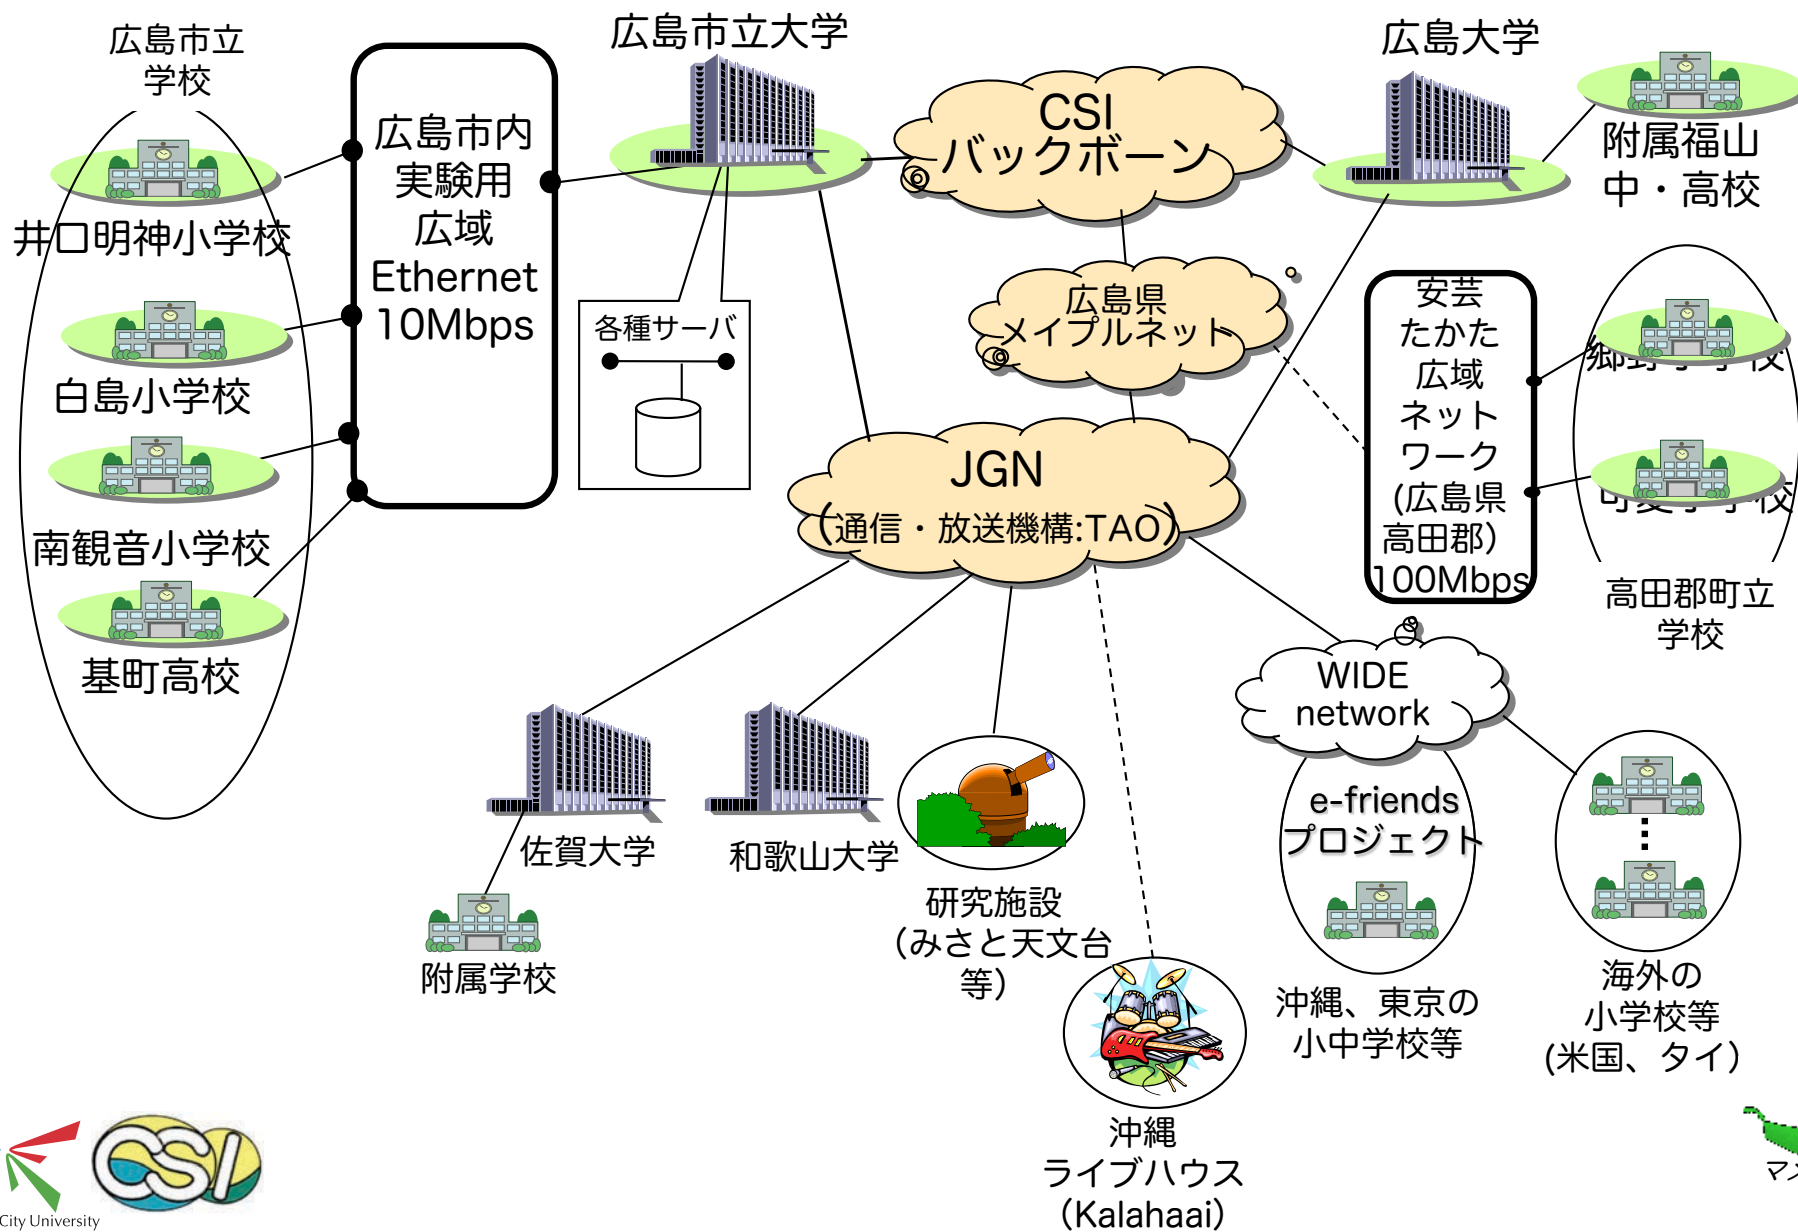

広島のIoTさきがけ ～インターネット利活用実験～

前田香織

広島市立大学大学院情報科学研究科

インターネット利活用の取り組み

トピックス

地域

環境
広島

マメdeがんすプロジェクト

- 広島地域の高度マルチメディア通信に関する研究プロジェクト
 - 主催：特定非営利活動法人中国・四国インターネット協議会
 - 平成13年度～14年度
 - 活動メンバ：大学教員、学生と小中高等学校の教員が中心
- 接続校
 - 平成13年度：小学校9校、地元地域コミュニティなど
 - 平成14年度：小学校5校，中・高校3校
- ネットワーク構成
 - 10～100Mbpsの広域イーサネットの利用
 - 他の高速ネットワークとの接続（JGN，WIDE、県域ネットワーク等）
- 支援：多くのネットワーク研究活動プロジェクト、個人から

研究用実験環境 (平成14年度)

交流実験

■ リアルタイム映像（ハイビジョン）伝送

- 日食中継（2時間）：
- 障害児学級交流（3時間）

■ リアルタイムコミュニケーション

- 遠隔授業、遠隔交流
- 国際交流（バンコク、ワシントンの小学校と）
- 隣接学校間交流（小学校と高校）
- 遠隔ディベート（小学校間）

■ アクティブなコラボレーション

- 遠隔合唱、合奏（小中高校）
- リアルタイム映像加工を教材に利用
- 舞踊の指導

■ 直接交流との組み合わせの効果

■ 平成13年度は10回、平成14年度19回

高品質映像伝送：

Robst(mpeg2ts)
(広島大学開発)

- ・ MPEG2 SD/HD, DV映像の伝送
- ・ 前方誤り訂正(FEC) 使用

多目的音声伝送：mrat

(広島市立大学開発)

- ・ 低遅延化：処理遅延70ms未満
- ・ F E C使用