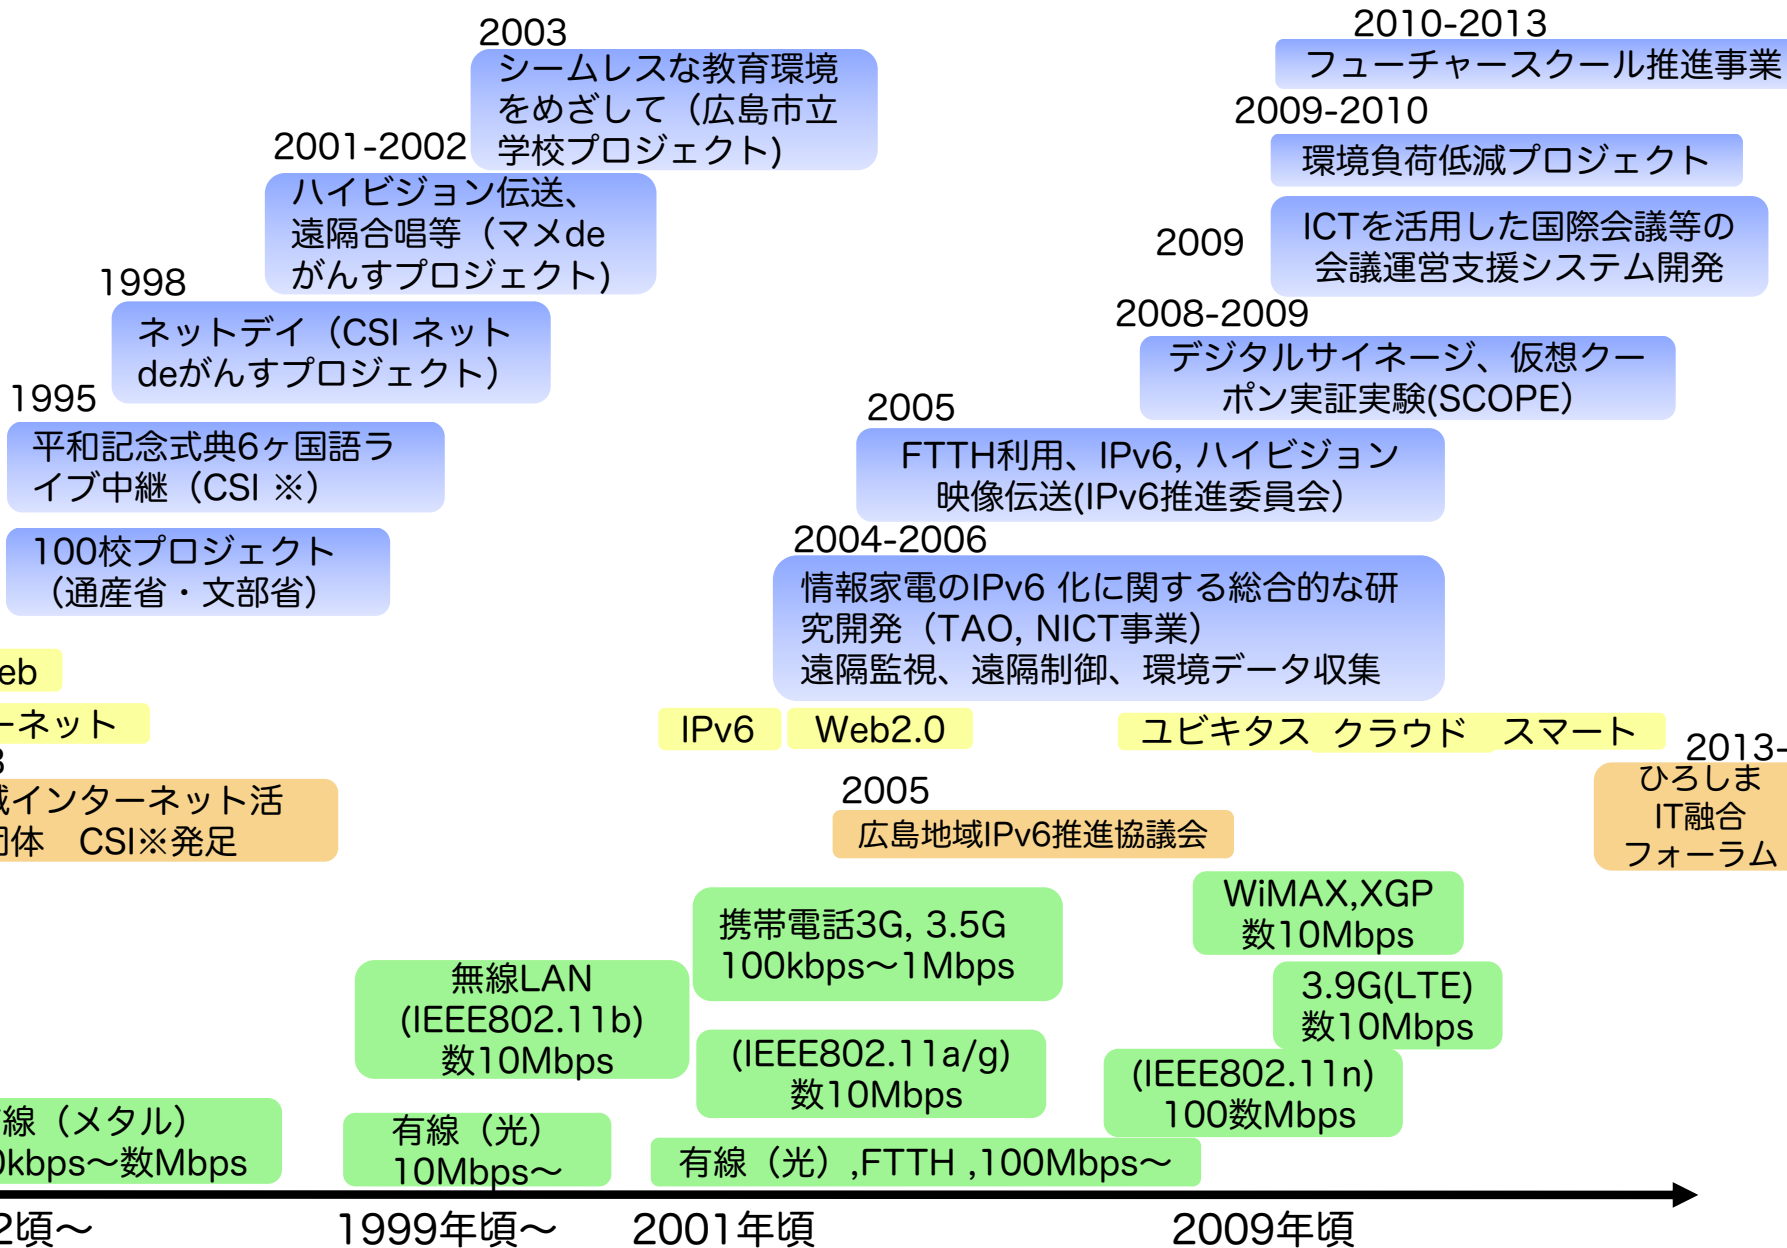

広島のIoTさきがけ ～インターネット利活用実験～

前田香織

広島市立大学大学院情報科学研究科

インターネット利活用の取り組み

トピックス

地域

環境
広島

マメdeがんすプロジェクト

- 広島地域の高度マルチメディア通信に関する研究プロジェクト
 - 主催：特定非営利活動法人中国・四国インターネット協議会
 - 平成13年度～14年度
 - 活動メンバ：大学教員、学生と小中高等学校の教員が中心
- 接続校
 - 平成13年度：小学校9校、地元地域コミュニティなど
 - 平成14年度：小学校5校，中・高校3校
- ネットワーク構成
 - 10～100Mbpsの広域イーサネットの利用
 - 他の高速ネットワークとの接続（JGN，WIDE、県域ネットワーク等）
- 支援：多くのネットワーク研究活動プロジェクト、個人から

研究用実験環境 (平成14年度)

交流実験

■ リアルタイム映像（ハイビジョン）伝送

- 日食中継（2時間）：
- 障害児学級交流（3時間）

■ リアルタイムコミュニケーション

- 遠隔授業、遠隔交流
- 国際交流（バンコク、ワシントンの小学校と）
- 隣接学校間交流（小学校と高校）
- 遠隔ディベート（小学校間）

■ アクティブなコラボレーション

- 遠隔合唱、合奏（小中高校）
- リアルタイム映像加工を教材に利用
- 舞踊の指導

■ 直接交流との組み合わせの効果

■ 平成13年度は10回、平成14年度19回

高品質映像伝送：

Robst(mpeg2ts)
(広島大学開発)

- ・ MPEG2 SD/HD, DV映像の伝送
- ・ 前方誤り訂正(FEC) 使用

多目的音声伝送：mrat

(広島市立大学開発)

- ・ 低遅延化：処理遅延70ms未満
- ・ F E C使用