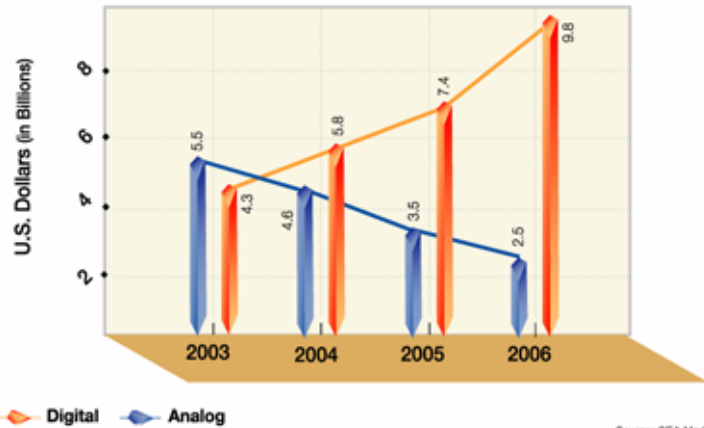

JPNIC ipm2004

TV Broadcast & WEB Cast

朝日放送 (<http://www.asahi.co.jp>)

情報技術センター

香取啓志 (kk@abc.asahi.jp)

Digital Media Landscape

DTVの近未来予測

DTV vs. Analog Sales (in Dollars)