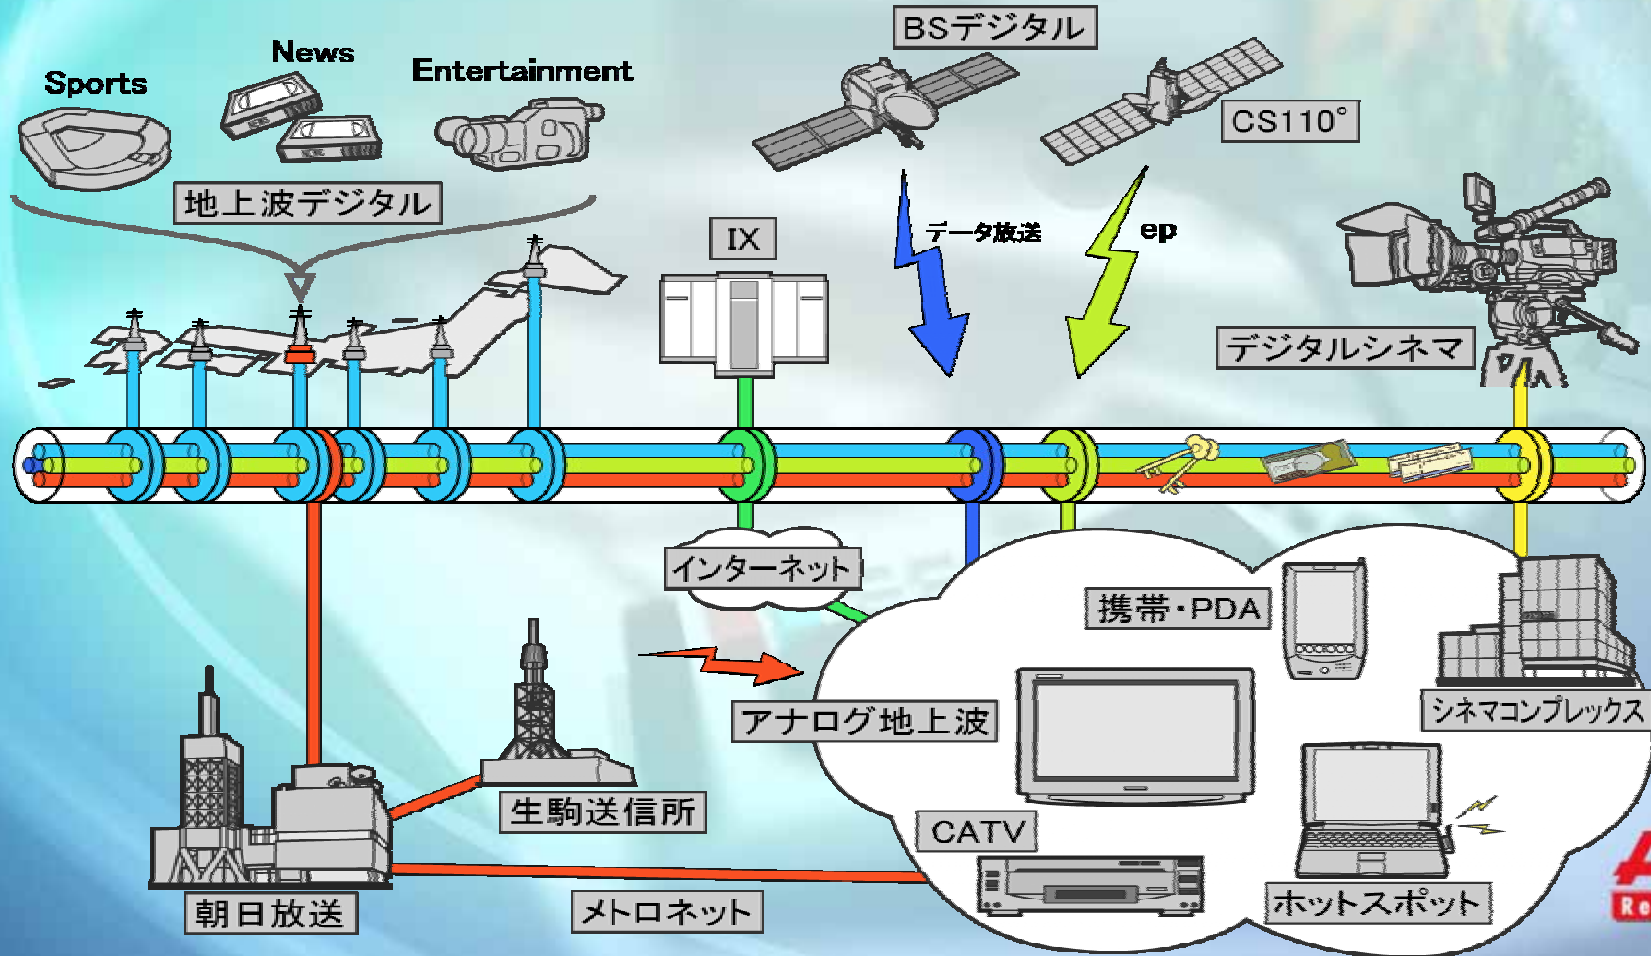

Digital Media Landscape