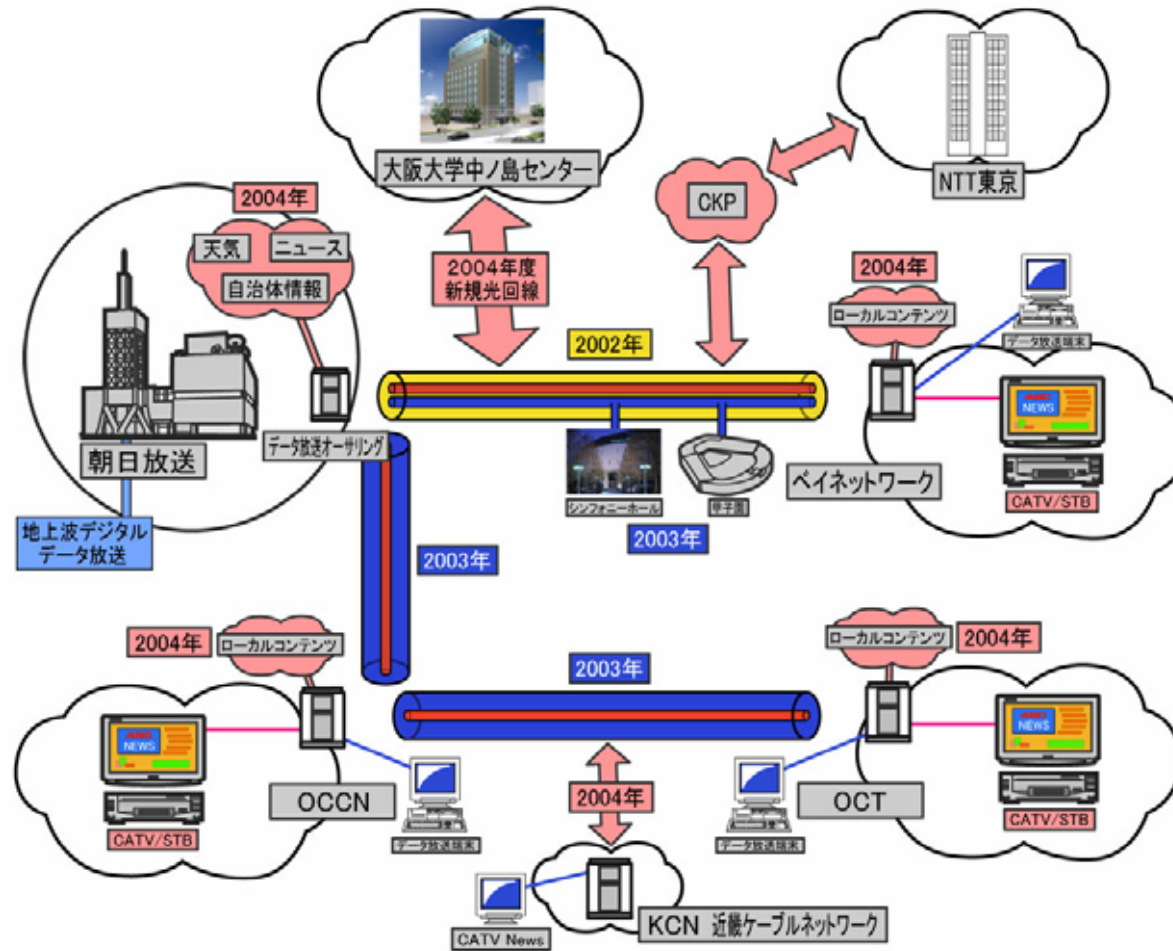

The Symphony Hall

放送局の次世代インフラ

- 音楽

- レコード CD ネット配信
- テープ オプティカル or ハードディスク

- 映画

- レーザーディスク、VHS DVD NEXT?

- ラジオ、テレビ

- AM, FM, VHF, UHF, 衛星, CATV WEB Cast?

CATVとメトロネットワーク

CATV-STB (TiVo)

TV broadcast & WEB cast

震災情報の Broadcast or WEB Cast

VHF UHFのBroadcast

WIRED or WIRESS

TVはブラウザーか

次世代はディペンダブルな家電？