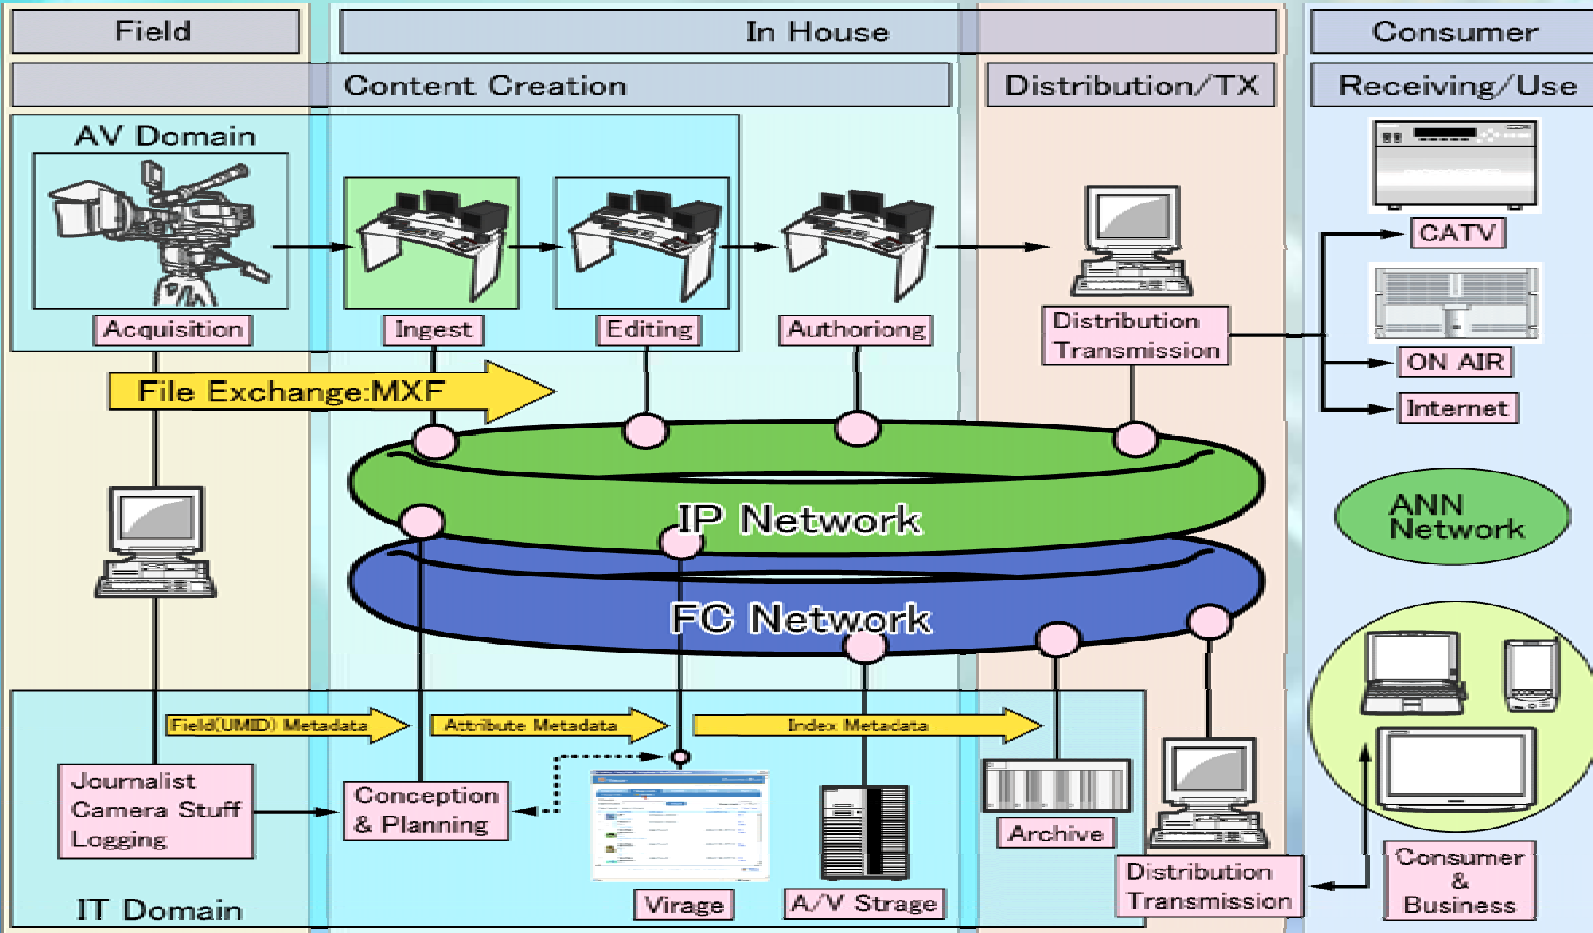

DTV vs. Analog Sales (in Units)

www.CE.org/HDTV

www.CE.org/HDTV

次世代放送局

統合化されるコンテンツ環境

- テープレスの世界
- 放送局の次世代インフラ
 - 超高速ネットワークとQoS
 - メディアサーバとアセットマネージメント
- デジタル時代のビジネスモデル
 - メタデータとコンテンツ配信
- その他

放送局の次世代インフラ

- 同軸、マイク、制御ケーブル 光ファイバ
- テープ サーバ & ネットワーク
- セキュリティ
- RMP (Rights Management and Protection)

デジタル時代のビジネスモデル

- 簡単にコピー可能なデジタルメディア
 - CD、DVD、PVR
 - ネット配信
 - ホームアーカイブ
- 著作権管理はどこまで必要か
 - DRMとBroadcast Flag
- 民放と有料モデル

Streaming in ABC

ABC 第85回 全国高校野球選手権記念大会 - Microsoft Internet Explorer

ファイル(E) 編集(E) 表示(V) お気に入り(A) ツール(T) ヘルプ(H)

The Symphony Hall

放送局の次世代インフラ

- 音楽

- レコード CD ネット配信
- テープ オプティカル or ハードディスク

- 映画

- レーザーディスク、VHS DVD NEXT?

- ラジオ、テレビ

- AM, FM, VHF, UHF, 衛星, CATV WEB Cast?