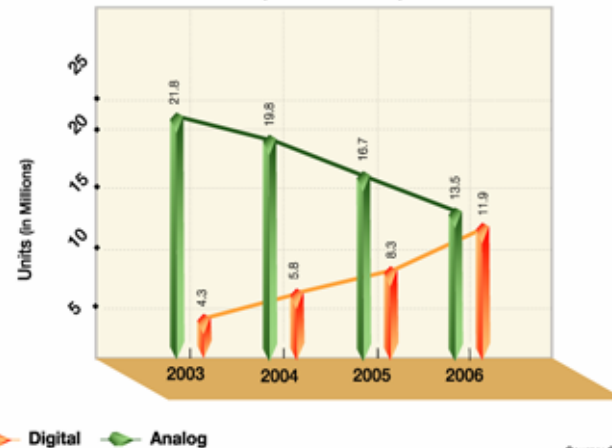

DTV vs. Analog Sales (in Units)

www.CE.org/HDTV

www.CE.org/HDTV

次世代放送局

統合化されるコンテンツ環境

- テープレスの世界
- 放送局の次世代インフラ
 - 超高速ネットワークとQoS
 - メディアサーバとアセットマネージメント
- デジタル時代のビジネスモデル
 - メタデータとコンテンツ配信
- その他

放送局の次世代インフラ

- 同軸、マイク、制御ケーブル 光ファイバ
- テープ サーバ & ネットワーク
- セキュリティ
- RMP (Rights Management and Protection)